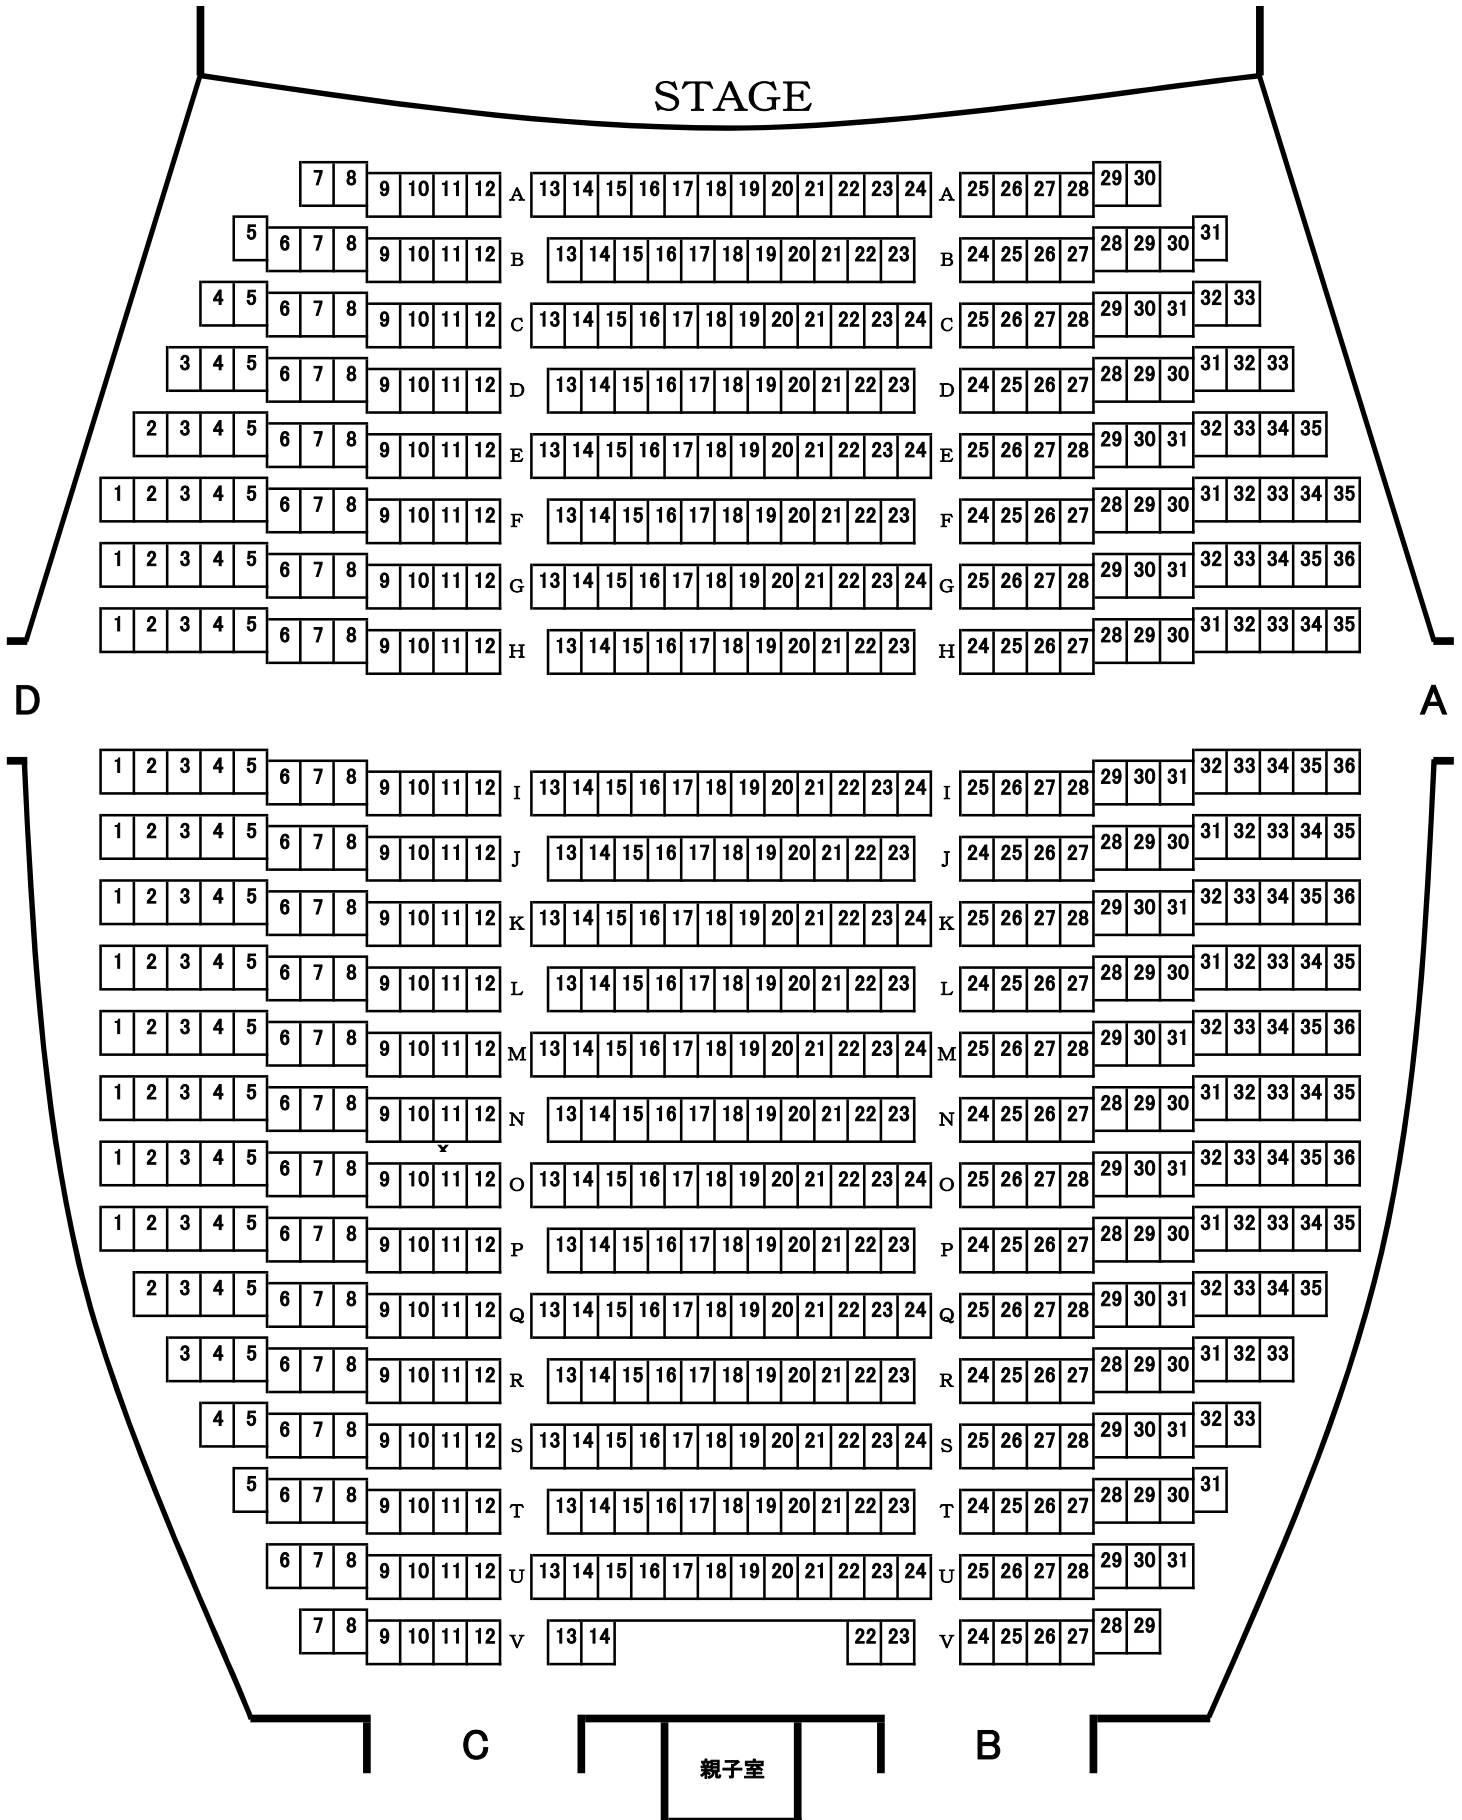

■ ■ あらかしホール座席表 ■ ■

〈座席数：700席〉

大淀町文化会館

〒638-0812 奈良県吉野郡大淀町検垣本 2090